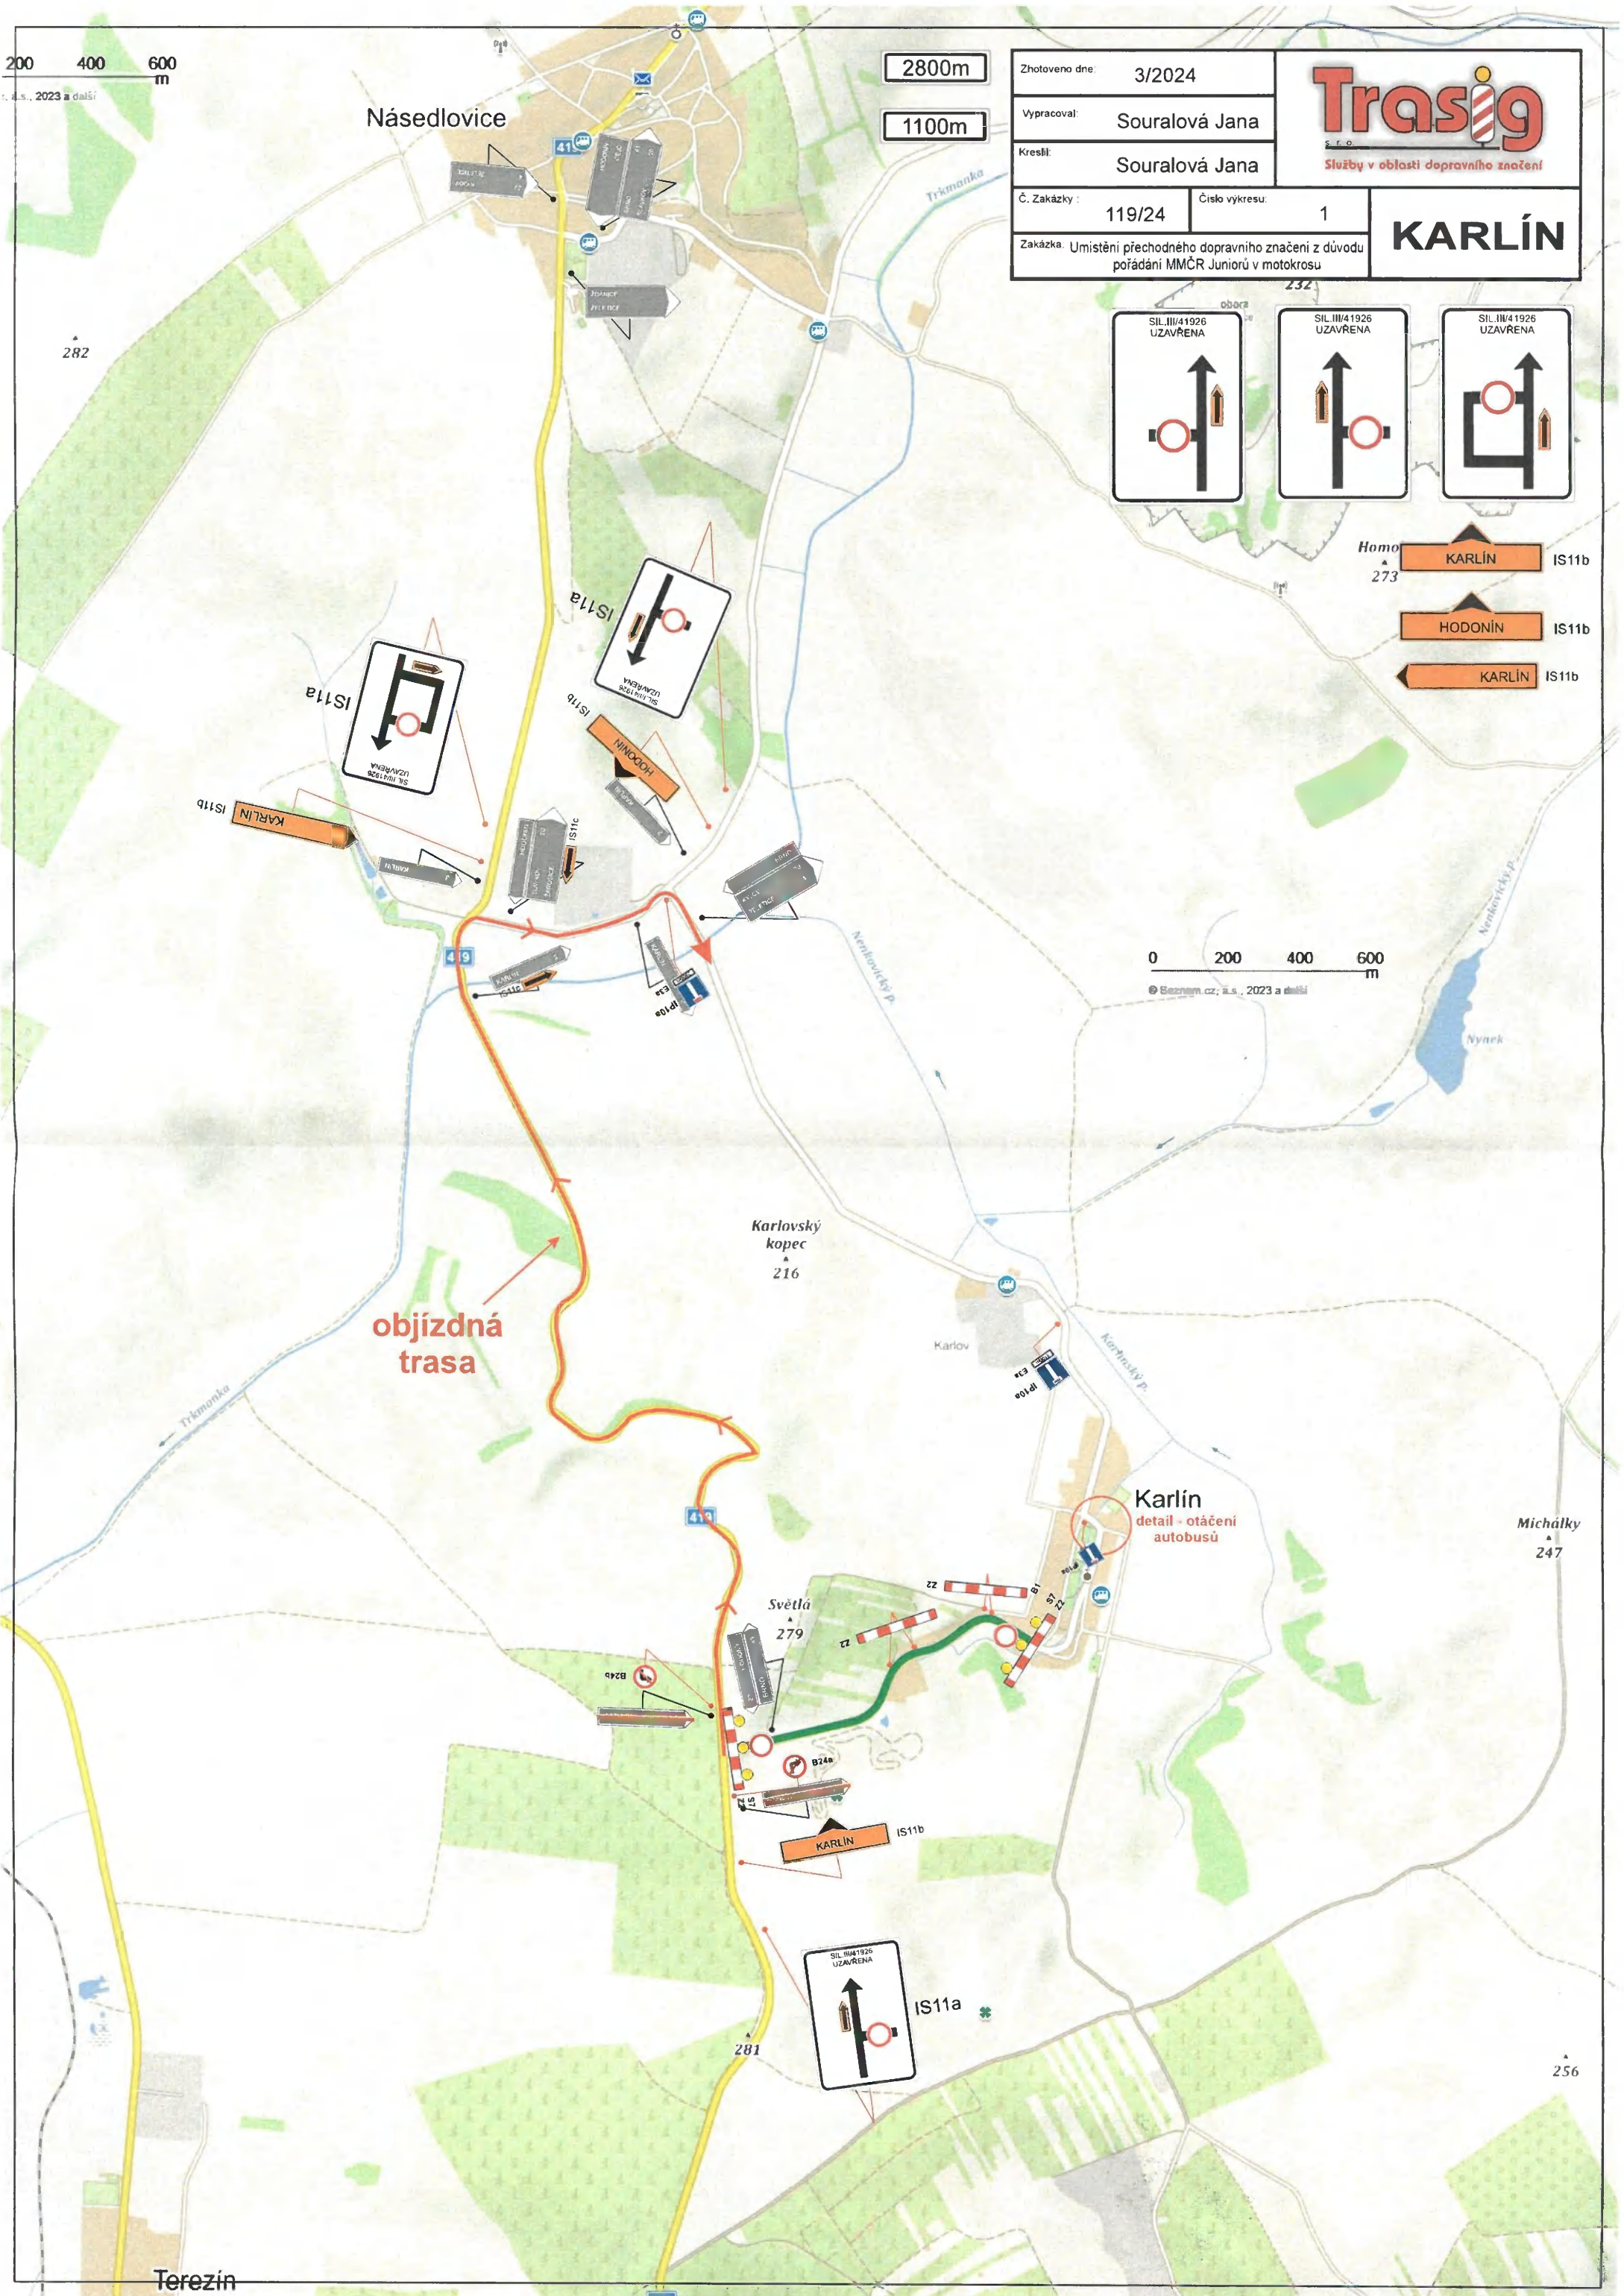

200 400 600 m
© S. a. s., 2023 a další

2800m
1100m

| | | | |
|---------------------------------------------------------------------------------------------|----------------|----------------|---|
| Zhotoveno dne: | 3/2024 | | |
| Vypracoval: | Souralová Jana | | |
| Kresbil: | Souralová Jana | | |
| Č. Zakázky : | 119/24 | Číslo vykresu: | 1 |
| Zakázka: Umístění přechodného dopravního značení z důvodu pořádání MMČR Juniorů v motokrosu | | | |

KARLÍN

- Homo 273 → KARLÍN IS11b
- HODONÍN IS11b
- ← KARLÍN IS11b

0 200 400 600 m
© Seznam.cz, a.s., 2023 a další

objízdná trasa

Karlín detail - otáčení autobusů

Terezín

256