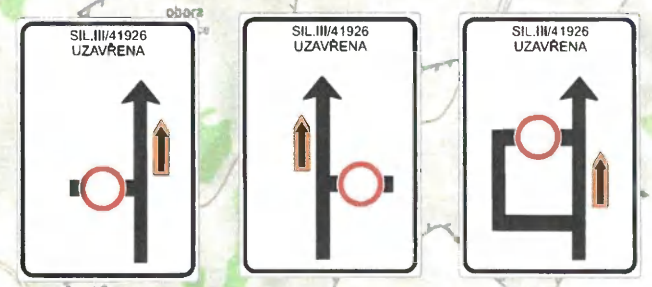

200 400 600 m
© S. a. s., 2023 a další

2800m
1100m

| | | | |
|---------------------------------------------------------------------------------------------|----------------|----------------|---|
| Zhotoveno dne: | 3/2024 | | |
| Vypracoval: | Souralová Jana | | |
| Kresbil: | Souralová Jana | | |
| Č. Zakázky : | 119/24 | Číslo vykresu: | 1 |
| Zakázka: Umístění přechodného dopravního značení z důvodu pořádání MMČR Juniorů v motokrosu | | | |

KARLÍN

- Homo 273 → KARLÍN IS11b
- HODONÍN IS11b
- ← KARLÍN IS11b

0 200 400 600 m
© Seznam.cz, a.s., 2023 a další

objízdná trasa

Karlín detail - otáčení autobusů

Terezín

256